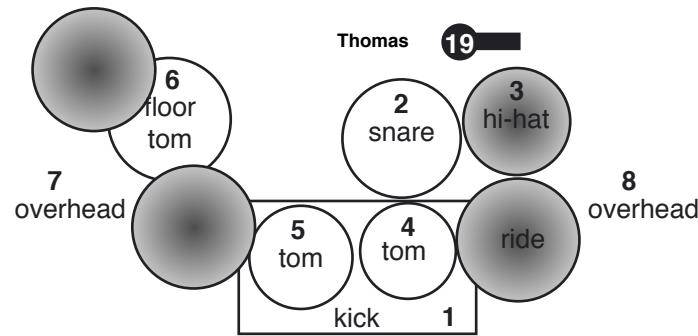

Jefferson

3 x monitor out  
tbv eigen mengtafeltje in ear systeem

Rob

Willem

Floor  
lead vocal

17

backing vocal

18

FRONT OF HOUSE

- 1 Kick
- 2 Snare
- 3 Hi-hat
- 4 Tom 1
- 5 Tom 2
- 6 Floortom
- 7 Overhead
- 8 Overhead

- 9 Guitar amp.
- 10 DI van ampeg SVT
- 11 Bass mic (bijv Beta-52)
- 12 Leslie links (bijv sm 58/57)
- 13 Leslie rechts (bijv sm 58/57)
- 14 Leslie laag (bijv akg d112)
- 15 Roland keyboard DI
- 16 Roland keyboard DI